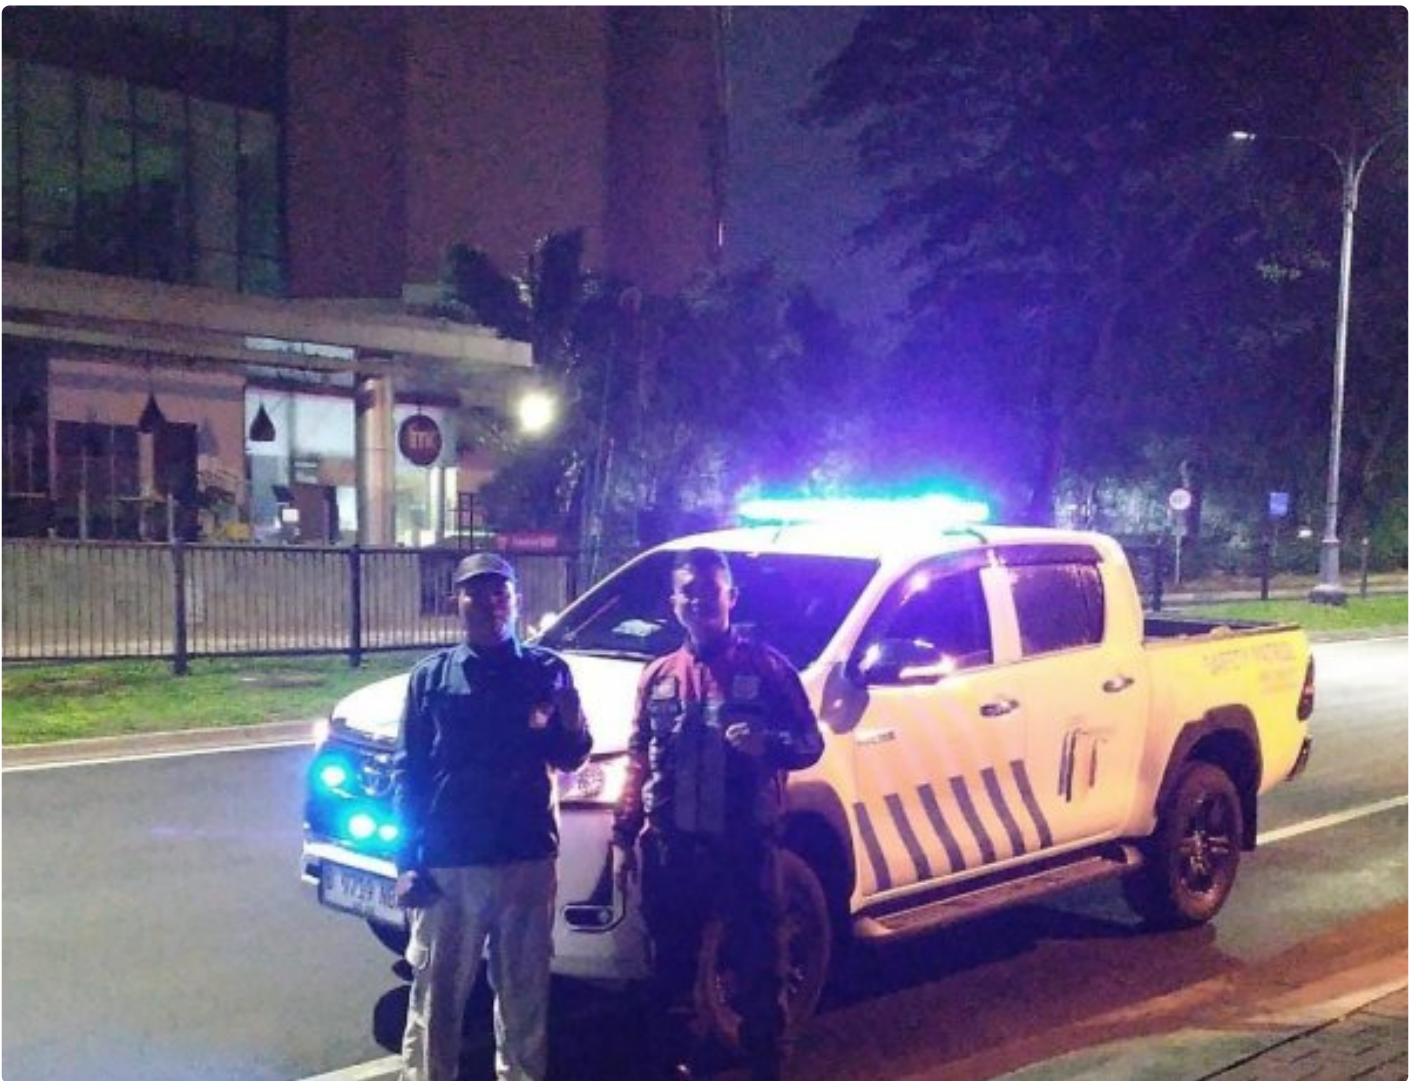

Patroli Gabungan Unit Samapta dan Security TMD Perkuat Keamanan di Lippo Karawaci

Suhendi - TANGERANG.GO.WEB.ID

Jan 1, 2025 - 12:56

TANGERANG – Dalam upaya menjaga stabilitas keamanan, Unit Samapta Polsek Kelapa Dua bersama Security TMD menggelar patroli gabungan di kawasan Lippo Karawaci pada Rabu (1/1/2025) dini hari. Patroli dimulai pukul 02.00 WIB dengan menyisir area-area strategis yang berpotensi menjadi titik rawan gangguan keamanan.

Brigadir Lio R dari Polsek Kelapa Dua dan Heri, perwakilan dari Security TMD, memimpin langsung patroli yang berlangsung secara mobile. Mereka tidak hanya memantau situasi tetapi juga memberikan edukasi dan imbauan kepada warga sekitar untuk meningkatkan kewaspadaan.

"Kegiatan ini bertujuan untuk menciptakan rasa aman dan nyaman bagi masyarakat. Kolaborasi seperti ini sangat efektif dalam mencegah potensi gangguan kamtibmas," ujar Brigadir Lio R.

Selama patroli, petugas menyambangi sejumlah lokasi dan berinteraksi langsung dengan masyarakat, mempererat hubungan antara warga dan aparat keamanan. Warga menyambut positif kegiatan ini dan berharap patroli rutin terus dilakukan.

Hingga patroli berakhir, situasi terpantau aman dan terkendali. Polsek Kelapa Dua menegaskan komitmennya untuk terus memperkuat sinergi dengan berbagai pihak guna menjaga keamanan dan ketertiban di wilayah Lippo Karawaci. (Hendi)